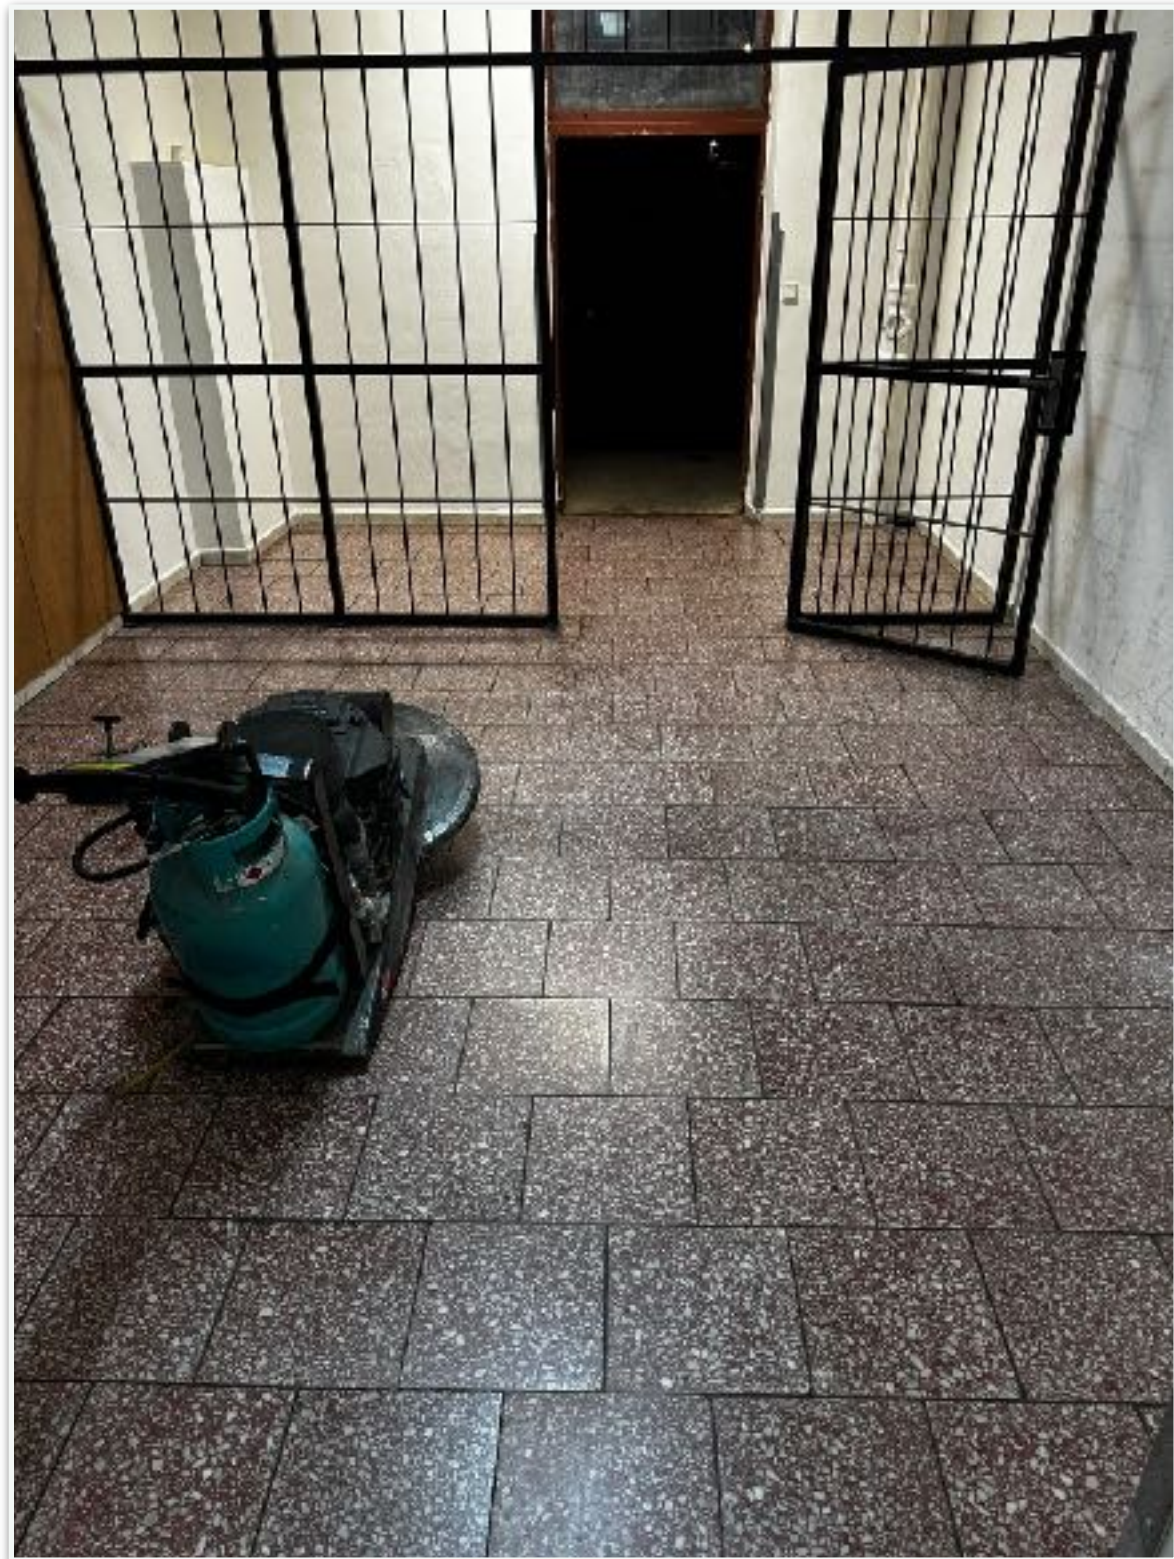

Fluatace a čištění podlah

Provádíme ošetření nových i stávajících betonových podlah. Srovnání povrchu, vybroušení, nanesení prostředků pro zhutnění a vytvrzení (zneprašnění), konečná ochrana povrchu speciálními prostředky.

Povrch získá exkluzivní lesklý nebo matný vzhled odolný proti chemickému i mechanickému poškození.

Povrch je lehce omyvatelný a snižuje spotřebu sanitačních prostředků.

PŘED

PO