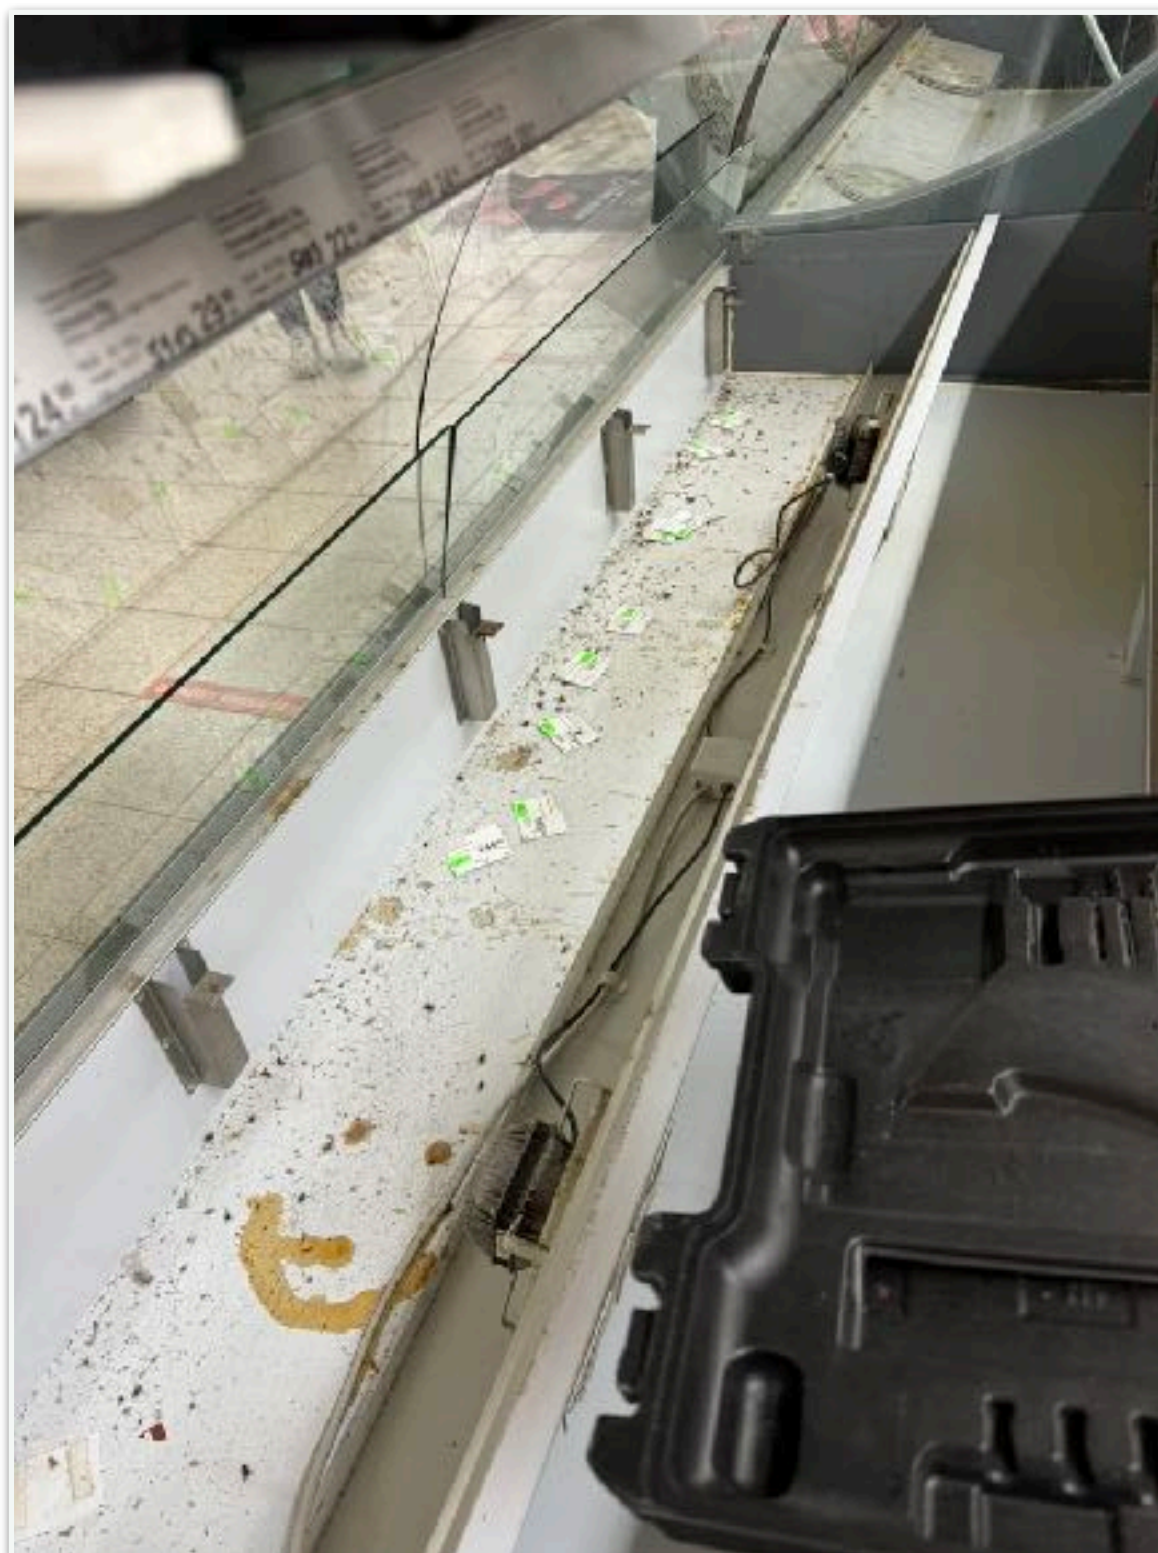

Čištění chladícího nábytku, grilů, kuchyně a vitrín

Mytí chladícího nábytku, grilů, kuchyně a vitrín probíhá mokrou i suchou cestou za použití chemie schválené pro potravinářský průmysl.

Pro mytí nábytku se využívá: vysavač, parní čistič, rotační čistič, vysokotlaký čistič a běžné úklidové prostředky. Při sanitaci se provádí i kontrola zařízení a případná výměna spotřebních dílů (například ventilátorů).

PŘED

PO